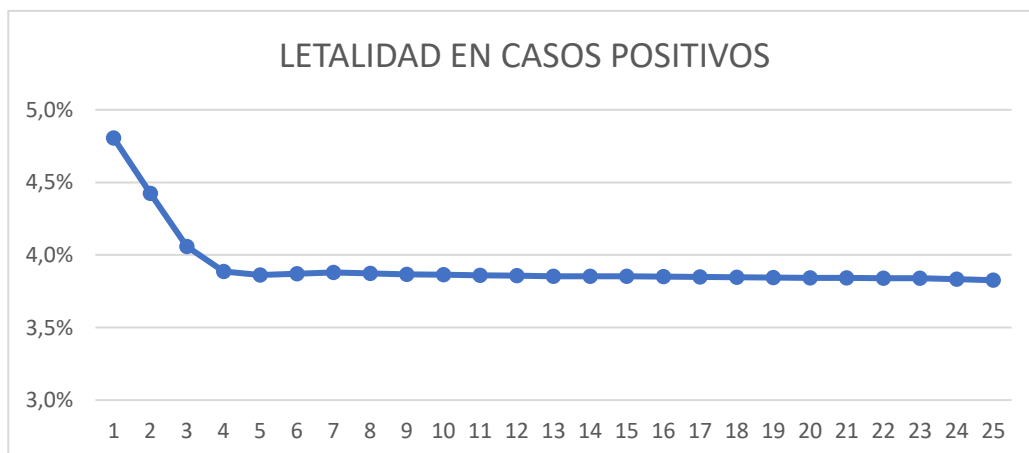

REPORTE COVID 22/06/2022

19655 Casos Previos	19677 TOTAL CASOS POSITIVOS	9194 Sospechosos	9209 TOTAL SOSPECHOSOS	752 N° Muertes Previo	752 TOTAL MUERTES
22 Casos Nuevos		15 Sospechosos Nuevos		0 N° Muertes Nuevo	
59375 Descartados Previos	59505 TOTAL DESCARTADOS	14555 Recuperados Previo	14562 TOTAL RECUPERADOS	3,82% TASA DE LETALIDAD EN POSITIVOS	
130 Descartados Nuevos		7 Recuperados Nuevo			

N° DE CASOS NUEVOS POR SEMANA EPIDEMIOLÓGICA

DETALLE DEL DIA

CASOS COVID 19 POSITIVOS POR GRUPO ETAREO Y SEXO

GRUPO DE EDAD	VARONES		MUJERES	
	PCR	ANTIGENO	PCR	ANTIGENO
De 0 a 1 año	1	0	0	0
De 1 a 4 años	0	0	0	0
De 5 a 9 años	0	0	0	0
De 10 a 19 años	0	0	0	1
De 20 a 39 años	0	2	0	5
De 40 a 49 años	0	2	0	3
De 50 a 59 años	0	1	0	3
De 60 a 69 años	0	0	0	2
De 70 a 79 años	0	0	0	2
De 80 y + años	0	0	0	0
TOTALES	1	5	0	16

CASOS COVID 19 DESCARTADOS POR GRUPO ETAREO Y SEXO

GRUPO DE EDAD	VARONES		MUJERES	
	PCR	ANTIGENO	PCR	ANTIGENO
De 0 a 1 año	1	1	0	0
De 1 a 4 años	0	0	0	1
De 5 a 9 años	0	2	0	3
De 10 a 19 años	0	4	0	11
De 20 a 39 años	1	14	0	22
De 40 a 49 años	0	9	0	9
De 50 a 59 años	0	6	1	11
De 60 a 69 años	1	8	0	10
De 70 a 79 años	0	7	0	4
De 80 y + años	0	2	0	2
TOTALES	3	53	1	73