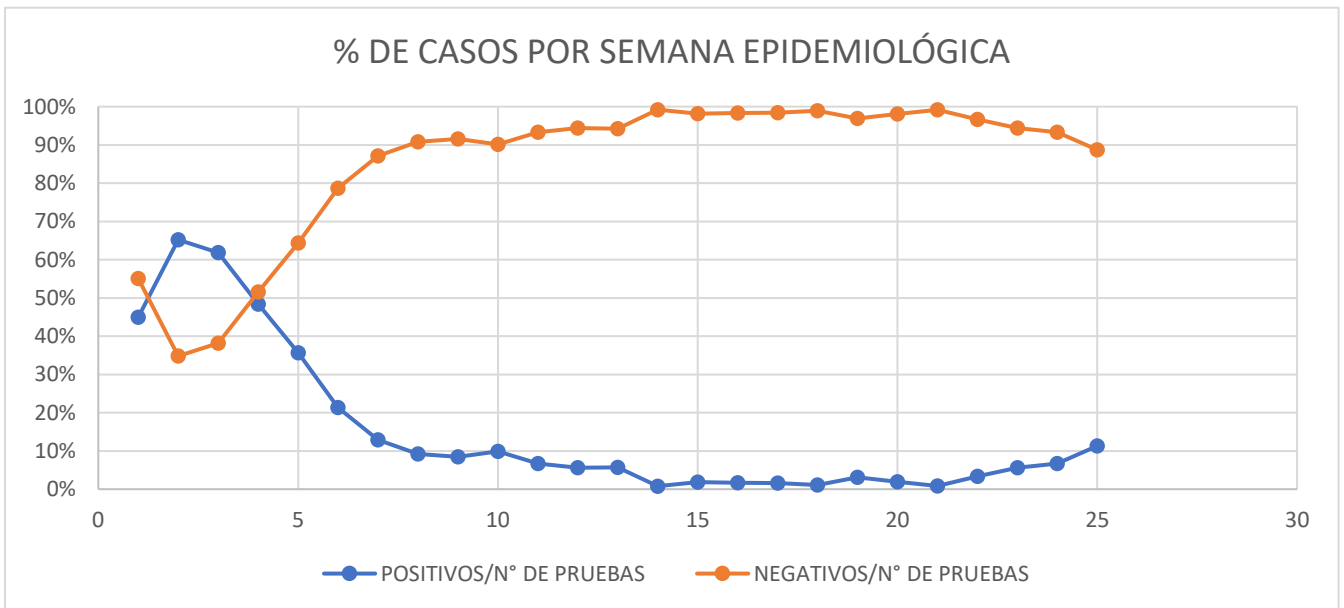

REPORTE COVID 22/06/2022

19655 Casos Previos	19677 TOTAL CASOS POSITIVOS	9194 Sospechosos	9209 TOTAL SOSPECHOSOS	752 N° Muertes Previo	752 TOTAL MUERTES
22 Casos Nuevos		15 Sospechosos Nuevos		0 N° Muertes Nuevo	
59375 Descartados Previos	59505 TOTAL DESCARTADOS	14555 Recuperados Previo	14562 TOTAL RECUPERADOS	3,82% TASA DE LETALIDAD EN POSITIVOS	
130 Descartados Nuevos		7 Recuperados Nuevo			

N° DE CASOS NUEVOS POR SEMANA EPIDEMIOLÓGICA

DETALLE DEL DIA

CASOS COVID 19 POSITIVOS POR GRUPO ETAREO Y SEXO

GRUPO DE EDAD	VARONES		MUJERES	
	PCR	ANTIGENO	PCR	ANTIGENO
De 0 a 1 año	1	0	0	0
De 1 a 4 años	0	0	0	0
De 5 a 9 años	0	0	0	0
De 10 a 19 años	0	0	0	1
De 20 a 39 años	0	2	0	5
De 40 a 49 años	0	2	0	3
De 50 a 59 años	0	1	0	3
De 60 a 69 años	0	0	0	2
De 70 a 79 años	0	0	0	2
De 80 y + años	0	0	0	0
TOTALES	1	5	0	16

CASOS COVID 19 DESCARTADOS POR GRUPO ETAREO Y SEXO

GRUPO DE EDAD	VARONES		MUJERES	
	PCR	ANTIGENO	PCR	ANTIGENO
De 0 a 1 año	1	1	0	0
De 1 a 4 años	0	0	0	1
De 5 a 9 años	0	2	0	3
De 10 a 19 años	0	4	0	11
De 20 a 39 años	1	14	0	22
De 40 a 49 años	0	9	0	9
De 50 a 59 años	0	6	1	11
De 60 a 69 años	1	8	0	10
De 70 a 79 años	0	7	0	4
De 80 y + años	0	2	0	2
TOTALES	3	53	1	73