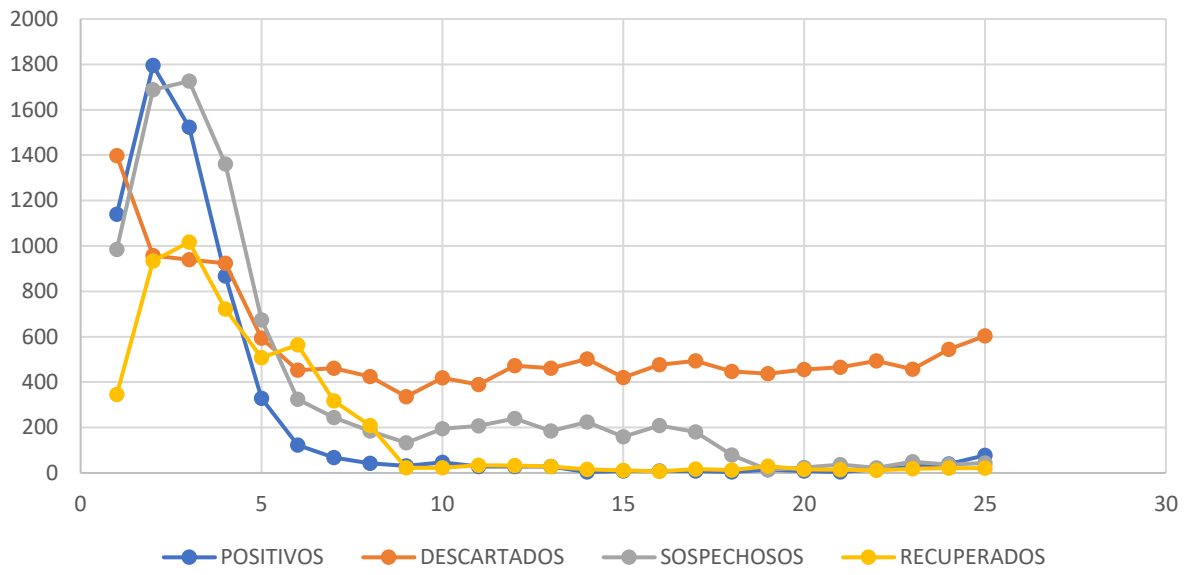

REPORTE COVID 22/06/2022

19655 Casos Previos	19677 TOTAL CASOS POSITIVOS	9194 Sospechosos	9209 TOTAL SOSPECHOSOS	752 N° Muertes Previo	752 TOTAL MUERTES
22 Casos Nuevos		15 Sospechosos Nuevos		0 N° Muertes Nuevo	
59375 Descartados Previos	59505 TOTAL DESCARTADOS	14555 Recuperados Previo	14562 TOTAL RECUPERADOS	3,82% TASA DE LETALIDAD EN POSITIVOS	
130 Descartados Nuevos		7 Recuperados Nuevo			

N° DE CASOS NUEVOS POR SEMANA EPIDEMIOLÓGICA

DETALLE DEL DIA

CASOS COVID 19 POSITIVOS POR GRUPO ETAREO Y SEXO

GRUPO DE EDAD	VARONES		MUJERES	
	PCR	ANTIGENO	PCR	ANTIGENO
De 0 a 1 año	1	0	0	0
De 1 a 4 años	0	0	0	0
De 5 a 9 años	0	0	0	0
De 10 a 19 años	0	0	0	1
De 20 a 39 años	0	2	0	5
De 40 a 49 años	0	2	0	3
De 50 a 59 años	0	1	0	3
De 60 a 69 años	0	0	0	2
De 70 a 79 años	0	0	0	2
De 80 y + años	0	0	0	0
TOTALES	1	5	0	16

CASOS COVID 19 DESCARTADOS POR GRUPO ETAREO Y SEXO

GRUPO DE EDAD	VARONES		MUJERES	
	PCR	ANTIGENO	PCR	ANTIGENO
De 0 a 1 año	1	1	0	0
De 1 a 4 años	0	0	0	1
De 5 a 9 años	0	2	0	3
De 10 a 19 años	0	4	0	11
De 20 a 39 años	1	14	0	22
De 40 a 49 años	0	9	0	9
De 50 a 59 años	0	6	1	11
De 60 a 69 años	1	8	0	10
De 70 a 79 años	0	7	0	4
De 80 y + años	0	2	0	2
TOTALES	3	53	1	73

FALLECIDOS

GRUPO DE EDAD	VARONES	MUJERES
De 0 a 9 años	0	0
De 10 a 19 años	0	0
De 20 a 39 años	0	0
De 40 a 49 años	0	0
De 50 a 59 años	0	0
De 60 a 69 años	0	0
De 70 a 79 años	0	0
De 80 y + años	0	0
TOTALES	0	0